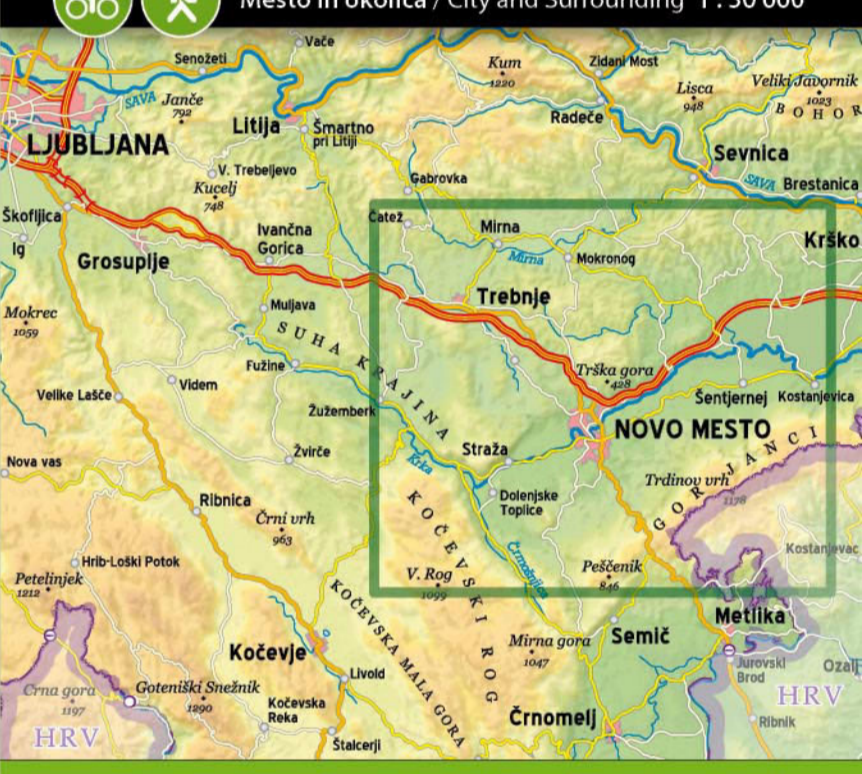

Mesto in okolica / City and Surrounding 1:50 000

Kolesarska in pohodniška karta
Dolenjska
NOVO MESTO

KARTOGRAFIJA

Novo mesto
Dolenjska

Mesto in okolica / City and Surrounding 1:50 000